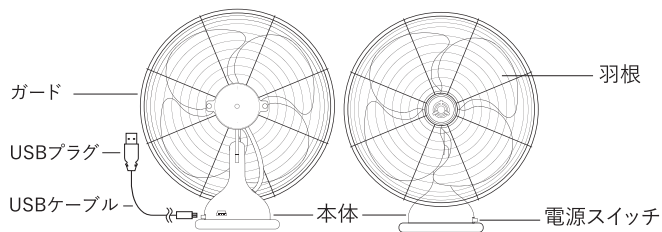

⚠ 注意

- 平らで安定した場所に設置する。吊り下げて使用しない。
- 本体に強い衝撃を与えない。
- 高温になる場所、湿気が多い場所には置かない。また、ストーブなどの加熱機器の近くや直射日光の当たるところには放置しない。
- 風を連続して身体に当てない。健康を害するおそれがあります。
- 本来の用途以外には使用しない。

 **TATUNG**

大同USB扇風機 USB Mini Fan TF-U4

USER'S INSTRUCTIONS / 取扱説明書

1. 各部の名称

※ 本書に記載されているイラストはイメージです。

2. ご使用方法

1. 安定した平らな場所に設置して下さい。
※ガードをふさいだ状態で使用しないでください。

2. 本体をお好みの角度に調節して下さい。
※USBケーブルが極度に折り曲がらないようにして下さい。

3. お使いになるパソコンのUSBポートや市販のUSB用ACアダプターに接続して下さい。

※USBハブ経由では使用できない場合があります。
※使用しない時はUSBプラグをUSBポートから取り外してください。
※必ずUSBプラグ部分を持って取付け・取り外しをおこなってください。(図1)

(図1)

4. 本体側面の電源スイッチを押して作動/停止して下さい。(図2)

3. 製品仕様

品番	TF-U4
品名	USB扇風機
電源	USB電源
消費電流	0.5A
サイズ	幅 156 x 奥行 113 x 高さ 113
重量	約 0.4kg
USBケーブル長さ	約 820±50mm

4. 安全上のご注意

- 必ずご使用前にこの「安全上のご注意」をよくお読みの上、正しくお使いください。
- ここに示した注意事項は、安全に関する内容ですので、必ずお守りください。