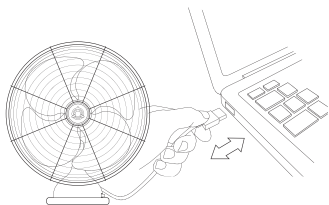

⚠ 注意

- 平らで安定した場所に設置する。吊り下げて使用しない。
- 本体に強い衝撃を与えない。
- 高温になる場所、湿気が多い場所には置かない。また、ストーブなどの加熱機器の近くや直射日光の当たるところには放置しない。
- 風を連続して身体に当てない。健康を害するおそれがあります。
- 本来の用途以外には使用しない。

 **TATUNG**

大同USB扇風機 USB Mini Fan TF-U4

USER'S INSTRUCTIONS / 取扱説明書

1. 各部の名称

※ 本書に記載されているイラストはイメージです。

2. ご使用方法

1. 安定した平らな場所に設置して下さい。
※ガードをふさいだ状態で使用しないでください。

2. 本体をお好みの角度に調節して下さい。
※USBケーブルが極度に折り曲がらないようにして下さい。

3. お使いになるパソコンのUSBポートや市販のUSB用ACアダプターに接続して下さい。

※USBハブ経由では使用できない場合があります。
※使用しない時はUSBプラグをUSBポートから取り外してください。
※必ずUSBプラグ部分を持って取付け・取り外しをおこなってください。(図1)

(図1)

4. 本体側面の電源スイッチを押して作動/停止して下さい。(図2)

3. 製品仕様

品番	TF-U4
品名	USB扇風機
電源	USB電源
消費電流	0.5A
サイズ	幅 156 x 奥行 113 x 高さ 113
重量	約 0.4kg
USBケーブル長さ	約 820±50mm

4. 安全上のご注意

- 必ずご使用前にこの「安全上のご注意」をよくお読みの上、正しくお使いください。
- ここに示した注意事項は、安全に関する内容ですので、必ずお守りください。