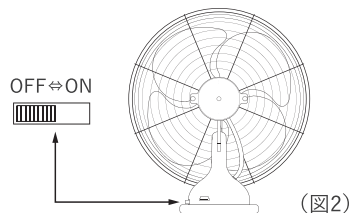

1. 各部の名称

※ 本書に記載されているイラストはイメージです。

2. ご使用方法

1. 安定した平らな場所に設置して下さい。
※ガードをふさいだ状態で使用しないでください。

2. 本体をお好みの角度に調節して下さい。
※USBケーブルが極度に折り曲がらないようにして下さい。

3. お使いになるパソコンのUSBポートや市販のUSB用ACアダプターに接続して下さい。

※USBハブ経由では使用できない場合があります。
※使用しない時はUSBプラグをUSBポートから取り外してください。
※必ずUSBプラグ部分を持って取付け・取り外しをおこなってください。(図1)

(図1)

4. 本体側面の電源スイッチを押して作動/停止して下さい。(図2)

3. 製品仕様

品番	TF-U4
品名	USB扇風機
電源	USB電源
消費電流	0.5A
サイズ	幅 156 x 奥行 113 x 高さ 113
重量	約 0.4kg
USBケーブル長さ	約 820±50mm

4. 安全上のご注意

- 必ずご使用前にこの「安全上のご注意」をよくお読みの上、正しくお使いください。
- ここに示した注意事項は、安全に関する内容ですので、必ずお守りください。